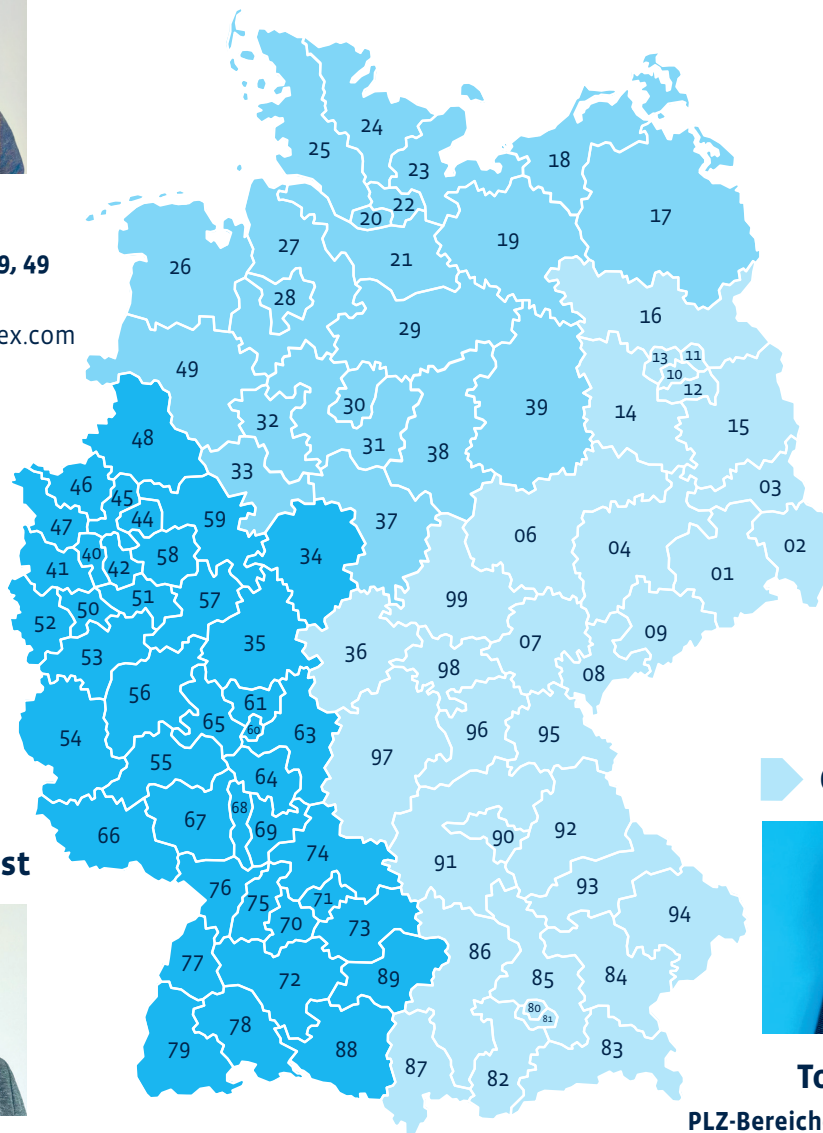

VERTRIEBSGEBIETE UND ANSPRECHPARTNER IN DEUTSCHLAND

► Nord

Artur Scherle

PLZ-Bereiche: 17-33, 37-39, 49

+49 173 2941655

artur.scherle@krampeharex.com

► West & Süd-West

Martin Schmidt

PLZ-Bereiche: 34-35, 40-48, 50-79, 88-89

+49 172 2720003

martin.schmidt@krampeharex.com

► Ost & Süd-Ost

Torsten Wirsching

PLZ-Bereiche: 01-16, 36, 80-87, 90-99

+49 173 7047014

torsten.wirsching@krampeharex.com